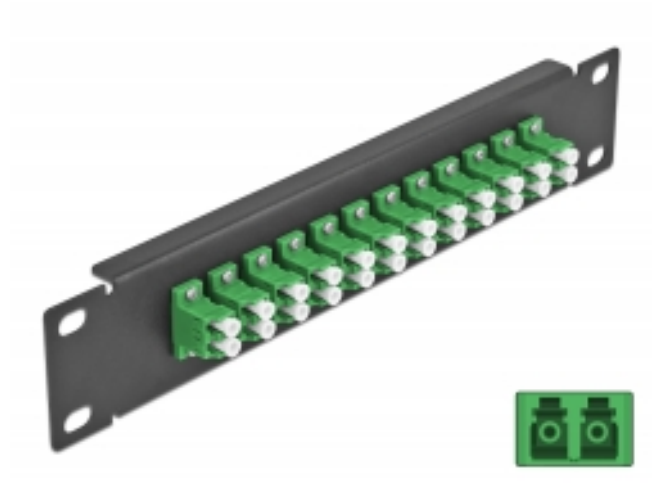

Delock 10" optička Patch ploča 12 ulaza LC Duplex zeleno 1U crna

Opis

Ova Patch ploča tvrtke Delock opremljena je s dvanaest LC Duplex optičkih vlaknastih sprežnika te je prikladna za ugradnju u 10" mrežno kućište. Sa LC Duplex sprežnicima, vlaknasti optički muški spojnici mogu se lako međusobno spojiti.

Tehnički podaci

- Priključak:
 - 12 x LC Duplex ženski >
 - 12 x LC Duplex ženski
- Jednomodni kabel
- Keramički rukavac
- S poklopcem za prašinu
- Boja: zeleno
- Za ugradnju u 10" mrežno kućište, 1U
- 12 ulaza sa LC Duplex sprežnicima
- Materijal kućišta: metalna
- Kućište boja: crno
- Mjere (DxŠxV): oko 254 x 44 x 10 mm

Sadržaj pakiranja

- 10" optička Patch ploča

Predmet br. 66766

EAN: 4043619667666

Zemlja podrijetla: China

Pakiranje: Kutija

Slike

Interface	
Priključak 1:	12 x LC Duplex ženski
Priključak 2:	12 x LC Duplex ženski
Physical characteristics	
Kućište boja:	crna
Materijal kućišta:	metal
Duljina:	254 mm
Width:	44 mm
Height:	10 mm
Boja:	zeleno