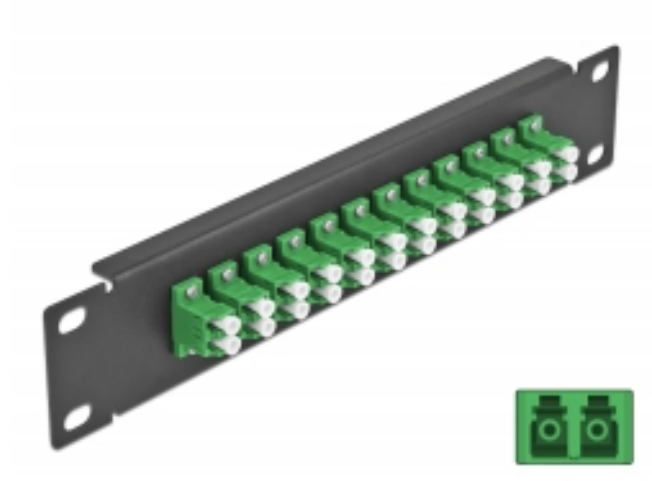

Delock Panneau 10" de distribution de fibre optique, 12 ports LC Duplex vert, 1 unité, noir

Description

Ce panneau de distribution de Delock est équipé de douze coupleurs de fibre optique LC Duplex, et il est convenable pour l'installation dans une armoire de réseau de 10". Avec les coupleurs LC Duplex, les connecteurs mâles de fibre optique peuvent être facilement branchés les uns aux autres.

Spécifications techniques

- Connecteurs :
12 x LC Duplex femelle >
12 x LC Duplex femelle
- Pour fibre mode unique
- Manchon en céramique
- Avec couvercle anti-poussière
- Couleur : vert
- Pour le montage d'une cabine de réseau 10", 1U
- 12 ports avec coupleurs LC Duplex
- Matériau du boîtier : métal
- Boîtier couleur: noir
- Dimensions (LxlxH) : env. 254 x 44 x 10 mm

N° produit 66766

EAN: 4043619667666

Pays d'origine: China

Emballage: Box

Contenu de l'emballage

- Panneau 10" de distribution de fibre optique

Image

Interface	
Connecteur 1:	12 x LC Duplex femelle
Connecteur 2:	12 x LC Duplex femelle
Physical characteristics	
Boitier couleur:	noir
Matériau du boîtier :	métal
Longueur:	254 mm
Width:	44 mm
Height:	10 mm
Couleur:	vert