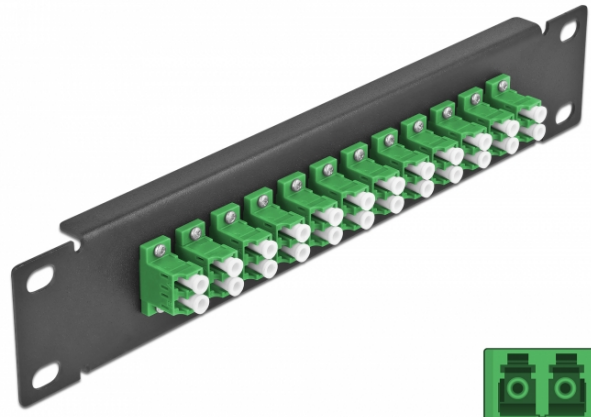

10" patch panel pro optická vlákna, 12 portů, LC Duplex, zelený, 1U, černý

Popis

Tento spojovací panel značky Delock je vybaven dvanácti optickovláknovými spojkami LC Duplex je vhodný k instalaci do 10" síťové skříně. Se spojkami LC Duplex lze snadno navzájem propojit dva zástrčkové konektory optickovláknových kabelů.

Specifikace

- Konektor:
12 x LC Duplex samice >
12 x LC Duplex samice
- Pro Single mód optiku
- Keramická objímka
- S prachovou záslepkou
- Barva: zelený
- K montáži do síťové skříně rozměru 10", 1U
- 12 portů se spojkami LC Duplex
- Materiál pouzdra: kovová
- Pouzdro barva: černá
- Rozměry (DxŠxV): cca. 254 x 44 x 10 mm

Číslo produktu 66766

EAN: 4043619667666

Země původu: China

Balení: Box

Obsah balení

- 10" optický patch panel

Příslušenství

Interface	
Konektor 1:	12 x LC Duplex samice
Konektor 2:	12 x LC Duplex samice
Physical characteristics	
Pouzdro barva:	černá
Materiál pouzdra:	kov
Délka:	254 mm
Width:	44 mm
Height:	10 mm
Barva:	zelený