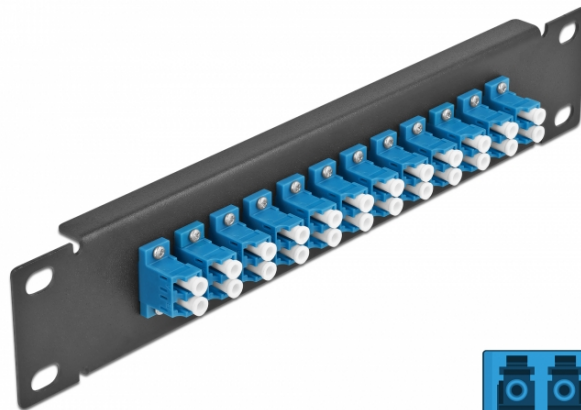

Panou de conexiuni pentru cabluri de fibră optică de 10" 12 Port LC Duplex, albastru, 1U negru

Descriere scurta

Acest panou de conexiuni de la Delock este echipat cu douăsprezece cuplaje de fibră optică LC Duplex și este potrivit pentru instalarea într-un cabinet de rețea de 10". Cu cuplajele LC Duplex, conectorii de fibră optică tăta pot fi ușor conectați unul la celălalt.

Specification

- Conectori:
12 x mamă LC Duplex >
12 x mamă LC Duplex
- Pentru fibră multi-mod
- Manșon din ceramică
- Cu capac de protecție împotriva prafului
- Culoare: albastru
- Pentru montare în cabinet de rețea 10", 1U
- 12 porturi cu cuplaje LC Duplex
- Material carcasă: metal
- Carcasa uitoare: negru
- Dimensiunii (Lxlxl): aprox. 254 x 44 x 10 mm

Nr. 66765

EAN: 4043619667659

Țara de origine: China

Pachet: Box

Pachetul contine

- Panou de conexiuni cu fibră optică de 10"

Imagini

Interface	
Conector 1:	12 x mamă LC Duplex
Conector 2:	12 x mamă LC Duplex
Physical characteristics	
Carcasa uitoare:	gri
Material carcasă:	metal
Lungime:	254 mm
Width:	44 mm
Height:	10 mm
Colour:	albastru