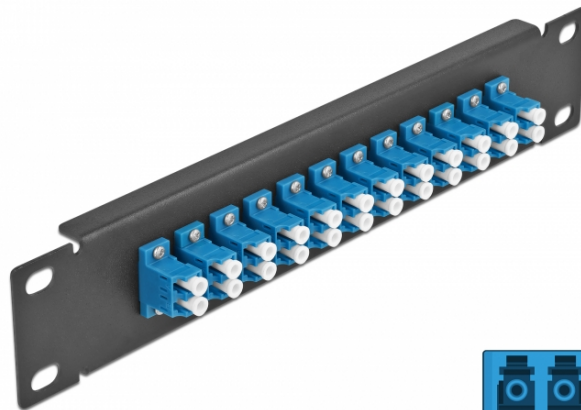

Πίνακας Διασυνδέσεων Οπτικής Ίνας 10" 12 Θύρες Απλού LC Duplex μπλε 1U μαύρο

Περιγραφή

Αυτός ο πίνακας διασυνδέσεων της Delock είναι εξοπλισμένος με δώδεκα Απλούς ζεύκτες οπτικής ίνας LC Duplex και είναι κατάλληλος για εγκατάσταση σε σύστημα δικτύου 10". Με τους Απλούς ζεύκτες LC Duplex, οι αρσενικοί σύνδεσμοι οπτικής ίνας μπορούν εύκολα να συνδεθούν ο ένας στον άλλο.

Χαρακτηριστικά

- Συνδετήρας:
12 x LC Duplex θηλυκό >
12 x LC Duplex θηλυκό
- Μονότροπο καλώδιο
- Κεραμικός σύνδεσμος
- Με κάλυμμα για τη σκόνη
- Χρώμα: μπλε
- Για τοποθέτηση σε θάλαμο δικτύου 10", 1U
- 12 θύρες με Απλούς ζεύκτες LC
- Υλικό περιβλήματος: μεταλλική
- Περίβλημα Χρώμα: μαύρο
- Διαστάσεις (ΜxΠxΥ): περ. 254 x 44 x 10 mm

Περιεχόμενα συσκευασίας

- Πίνακας συνδέσεων οπτικής ίνας 10"

Αρ. προϊόντος 66765

EAN: 4043619667659

Χώρα προέλευσης: China

Συσκευασία: Συσκευασία

Εικόνες

Interface	
Συνδετήρας 1:	12 x LC Duplex θηλυκό
Συνδετήρας 2:	12 x LC Duplex θηλυκό
Physical characteristics	
Περίβλημα Χρώμα:	γκρί
Υλικό περιβλήματος:	μέταλλο
Μήκος:	254 mm
Width:	44 mm
Height:	10 mm
Χρώμα:	μπλε