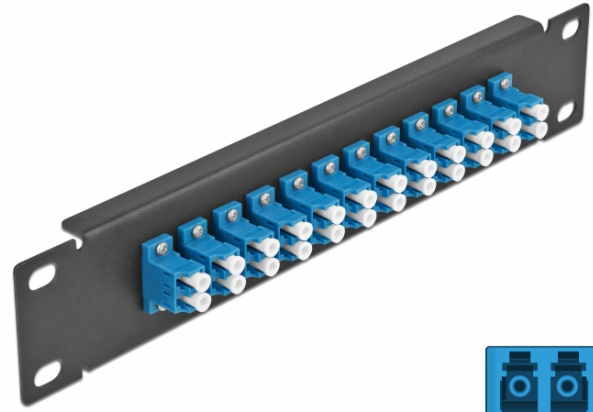

Panel de conexión de fibra óptica de 10" de 12 puertos LC Duplex azul 1U negro

Descripción

Este panel de conexión de Delock está equipado con doce acopladores de fibra óptica LC Duplex y es adecuado para su instalación en un gabinete de red de 10". Con los acopladores LC Duplex, pueden enlazarse los conectores macho de fibra óptica fácilmente entre sí.

Especificación técnica

- Conectores:
 - 12 x LC Duplex hembra >
 - 12 x LC Duplex hembra
- Para fibra monomodo
- Manga de cerámica
- Con tapa para el polvo
- Color: azul
- Para montaje en gabinete de red de 10", 1U
- 12 puertos con acopladores LC Duplex
- Material de la carcasa: metal
- Carcasa color: negro
- Dimensiones (LxANxAL): aprox. 254 x 44 x 10 mm

Contenido del paquete

- Panel de conexión de fibra óptica de 10"

Número de elemento 66765

EAN: 4043619667659

Pais de origen: China

Paquete: Box

Image

Interface	
Conector 1:	12 x LC Duplex hembra
Conector 2 :	12 x LC Duplex hembra
Physical characteristics	
Carcasa color:	gris
Material de la carcasa:	metal
Longitud:	254 mm
Width:	44 mm
Height:	10 mm
Color:	azul