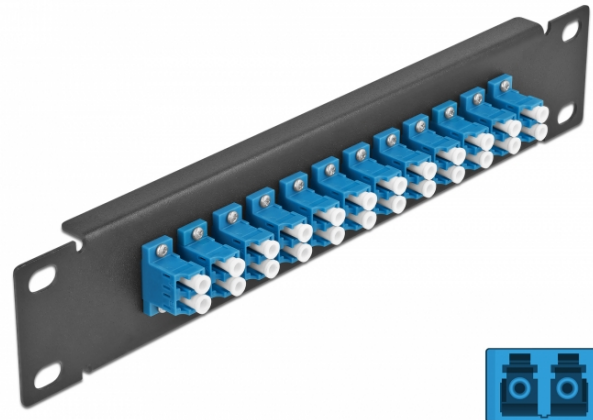

10" LWL Patchpanel 12 Port LC Duplex blau 1 HE schwarz

Kurzbeschreibung

Dieses Patchpanel von Delock ist mit zwölf LC Duplex Kupplungen ausgestattet und eignet sich für den Einbau in einen 10" Netzwerkschrank. Mit den LC Duplex Kupplungen können LWL Stecker einfach miteinander verbunden werden.

Spezifikation

- Anschlüsse:
 - 12 x LC Duplex Buchse >
 - 12 x LC Duplex Buchse
- Für Singlemode Faser
- Keramikhülse
- Mit Staubschutzabdeckung
- Farbe: blau
- Zur Montage in 10" Netzwerkschrank, 1 HE
- 12 Ports mit LC Duplex Kupplungen
- Gehäusematerial: Metall
- Gehäusefarbe: schwarz
- Maße (LxBxH): ca. 254 x 44 x 10 mm

Artikel-Nr. 66765

EAN: 4043619667659

Ursprungsland: China

Verpackung: Box

Packungsinhalt

- 10" LWL Patchpanel

Abbildungen

Schnittstelle	
Anschluss 1:	12 x LC Duplex Buchse
Anschluss 2:	12 x LC Duplex Buchse
Physikalische Eigenschaften	
Gehäusefarbe:	grau
Gehäusematerial:	Metall
Länge:	254 mm
Breite:	44 mm
Höhe:	10 mm
Farbe:	blau