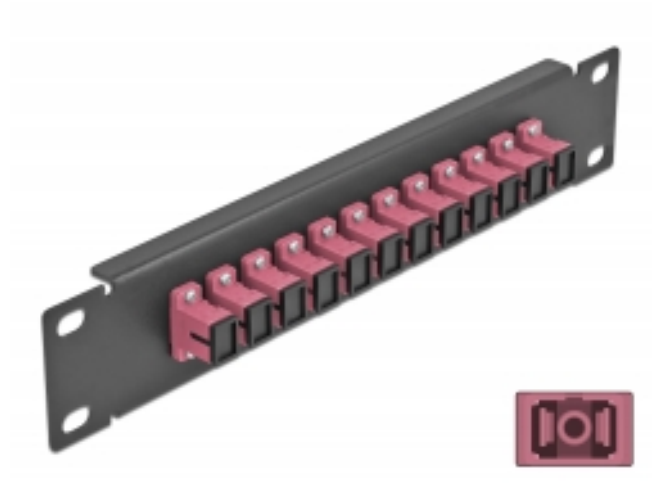

Delock 10" üvegszálás patch panel 12 portos SC Simplex ibolya 1U fekete

Leírás

Ez a Delock patch panel felszerelt 12 SC Simplex üvegszálás kapcsolóval és beszerelhető egy 10" hálózati kabinetbe. Az SC Simplex kapcsolókkal, az üvegszálás apa csatlakozók könnyen egymáshoz köthetők.

Műszaki adatok

- Csatlakozó:
 - 12 x SC Simplex hüvely >
 - 12 x SC Simplex hüvely
- Több üzemmódra képes szálhoz OM4
- Kerámia borítás
- Por elleni védelem
- Szín: ibolya
- 10" hálózati szekrényekhez, 1U
- 12 port SC Simplex kapcsolókkal
- Burkolat anyaga: fém
- Borítás szín: fekete
- Méretek (HxSzxM): kb. 254 x 44 x 10 mm

Tételszám 66764

EAN: 4043619667642

Származási hely: China

Csomag: Doboz

A csomag tartalma

- 10" optikai szálás patch panel

Képek

| Interface | |
|--------------------------|------------------------|
| Csatlakozó 1: | 12 x SC Simplex hüvely |
| Csatlakozó 2: | 12 x SC Simplex hüvely |
| Physical characteristics | |
| Borítás szín: | fekete |
| Burkolat anyaga: | fém |
| Hosszúság: | 254 mm |
| Width: | 44 mm |
| Height: | 10 mm |
| Szín: | ibolya |