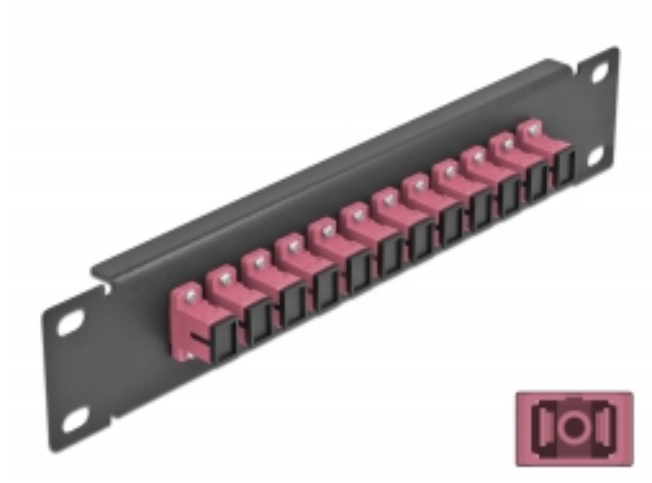

Delock 10" fiberoptisk patchpanel 12 portar SC-simplex violett 1U svart

Beskrivning

Patchpanel från Delock som är utrustad med tolv SC-simplex fiberoptiska kontakter och passar för installation i 10"-nätverkskabinett. Med SC Duplex-kontakterna kan fiberoptiska haneanslutningar enkelt anslutas till varandra.

Specifikationer

- Anslutning:
12 x SC Simplex hona >
12 x SC Simplex hona
- För multimodfiber OM4
- Keramisk hylsa
- Med dammskydd
- Färg: violett
- För montering i 10" nätverkskabinett, 1U
- 12 portar med SC Simplex-kopplingar
- Höljets material: metall
- Hölje färg: svart
- Mått (LxBxH): ca 254 x 44 x 10 mm

Artikelnummer 66764

EAN: 4043619667642

Ursprungsland: China

Paket: Låda

Paketets innehåll

- 10" fiberoptisk patchpanel

Bilder

Interface	
Kontakt 1:	12 x SC Simplex hona
Kontakt 2:	12 x SC Simplex hona
Physical characteristics	
Hölje färg:	svart
Höljets material:	metall
Längd:	254 mm
Width:	44 mm
Height:	10 mm
Färg:	violett