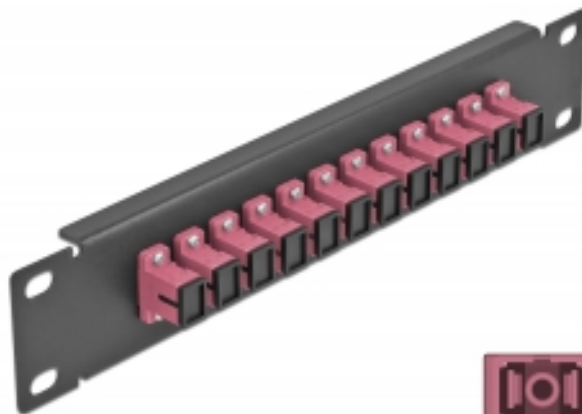

# Delock Panou de conexiuni pentru cabluri de fibră optică de 10" 12 Port SC Simplex, violet, 1U negru

## Descriere scurta

Acest panou de conexiuni de la Delock este echipat cu douăsprezece cuplaje de fibră optică SC Simplex și este potrivit pentru instalarea într-un cabinet de rețea de 10". Cu cuplajele SC Simplex, conectorii de fibră optică tață pot fi ușor conectați unul la celălalt.

## Specification

- Conectori:
  - 12 x mamă SC Simplex >
  - 12 x mamă SC Simplex
- Pentru fibră multi-mod OM4
- Manșon din ceramică
- Cu capac de protecție împotriva prafului
- Culoare: violet
- Pentru montare în cabinet de rețea 10", 1U
- 12 porturi cu cuplaje SC Simplex
- Material carcasă: metal
- Carcasa uloare: negru
- Dimensiunii (Lxlxl): aprox. 254 x 44 x 10 mm

## Imagini

Interface	
Conector 1:	12 x mamă SC Simplex
Conector 2:	12 x mamă SC Simplex
Physical characteristics	
Carcasa uloare:	negru
Material carcasă:	metal
Lungime:	254 mm
Width:	44 mm
Height:	10 mm
Colour:	violet