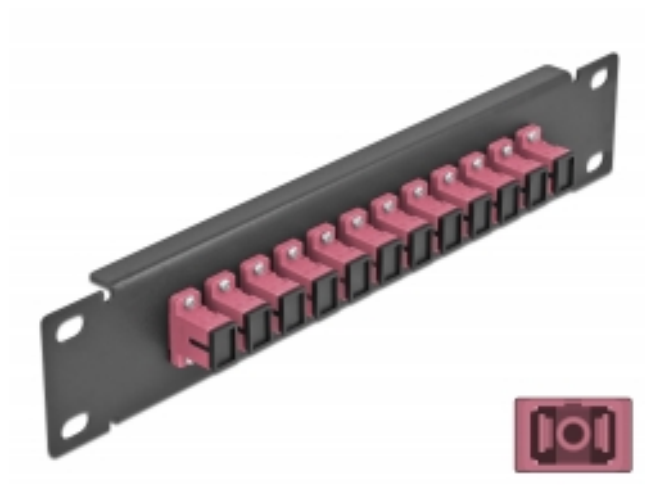

## Delock Krosownica fioletowy 10", 12 Portów SC Simplex 1U czarna

### Opis

Panel Delock jest wyposażony w dwanaście złączy światłowodowych SC Simplex i pozwala na instalację w szafie sieciowej 10". Złącza SC Simplex pozwalają na łączenie dwu optycznych złączy męskich.

### Specyfikacja

- Złącze:  
12 x SC Simplex żeński >  
12 x SC Simplex żeński
- Dla światłowodów wielomodowych OM4
- Tuleja ceramiczna
- Z osłoną przeciwkurzową
- Kolorystyka: fioletowy
- Do montowania w szafie 10", 1U
- 12 portów złącza SC Simplex
- Materiał obudowy: metal
- Obudowa kolor: czarna
- Wymiary (DxSxW): ok. 254 x 44 x 10 mm

### Zdjęcia

Interface	
Złącze 1:	12 x SC Simplex żeński
Złącze 2:	12 x SC Simplex żeński
Physical characteristics	
Obudowa kolor:	czarny
Materiał obudowy:	metal
Długość:	254 mm
Width:	44 mm
Height:	10 mm
Kolor:	fioletowy