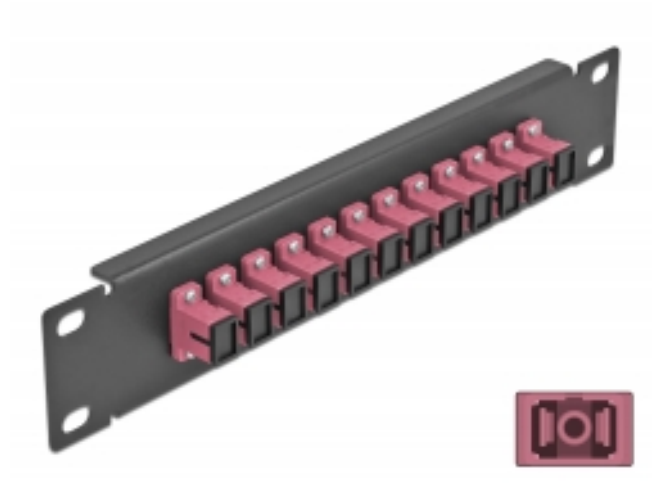

Delock 10" optička Patch ploča 12 ulaza SC Simplex ljubičasta 1U crna

Opis

Ova Patch ploča tvrtke Delock opremljena je s dvanaest SC Simplex optičkih vlaknastih sprežnika te je prikladna za ugradnju u 10" mrežno kućište. Sa SC Simplex sprežnicima, vlaknasti optički muški spojnici mogu se lako međusobno spojiti.

Tehnički podaci

- Priključak:
 - 12 x SC Simplex ženski >
 - 12 x SC Simplex ženski
- Za vlakna za više načina rada OM4
- Keramički rukavac
- S poklopcem za prašinu
- Boja: ljubičasta
- Za ugradnju u 10" mrežno kućište, 1U
- 12 ulaza sa SC Simplex sprežnicima
- Materijal kućišta: metalna
- Kućište boja: crno
- Mjere (DxŠxV): oko 254 x 44 x 10 mm

Sadržaj pakiranja

- 10" optička Patch ploča

Predmet br. 66764

EAN: 4043619667642

Zemlja podrijetla: China

Pakiranje: Kutija

Slike

Interface	
Priključak 1:	12 x SC Simplex ženski
Priključak 2:	12 x SC Simplex ženski
Physical characteristics	
Kućište boja:	crna
Materijal kućišta:	metal
Duljina:	254 mm
Width:	44 mm
Height:	10 mm
Boja:	ljubičasta