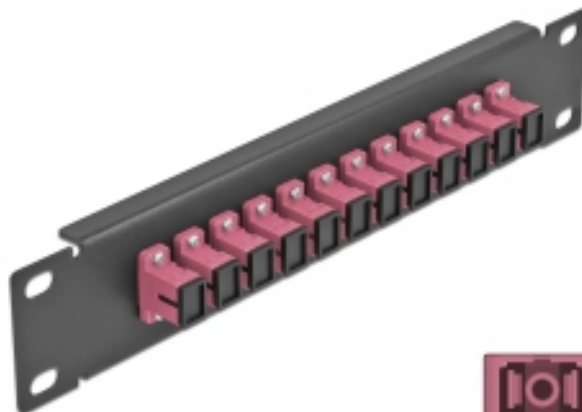

Delock Pannello patch da 10" in fibra ottica a 12 porte per SC Simplex viola 1U nero

Descrizione

Questo patch panel Delock è dotato di dodici accoppiatori SC Simplex in fibra ottica ed è adatto all'installazione in un armadio di rete da 10". Con gli accoppiatori SC Simplex, i connettori maschi in fibra ottica possono essere facilmente collegati tra loro.

Specifiche

- Connettori:
 - 12 x SC Simplex femmina >
 - 12 x SC Simplex femmina
- Per fibra a più modalità OM4
- Manicotto in ceramica
- Con coperchio antipolvere
- Colore: viola
- Per il montaggio in un armadio di rete da 10", 1U
- 12 porte con accoppiatori SC Simplex
- Materiale custodia: metallo
- Custodia colore: nero
- Dimensioni (LxPxA): ca. 254 x 44 x 10 mm

Articolo n. 66764

EAN: 4043619667642

Paese di origine: China

Pacchetto: Box

Contenuto della confezione

- Pannello patch in fibra ottica da 10"

Immagini

Interface	
Connettore 1:	12 x SC Simplex femmina
Connettore 2:	12 x SC Simplex femmina
Physical characteristics	
Custodia colore:	nero
Materiale custodia:	metallo
Lunghezza:	254 mm
Width:	44 mm
Height:	10 mm
Colour:	viola