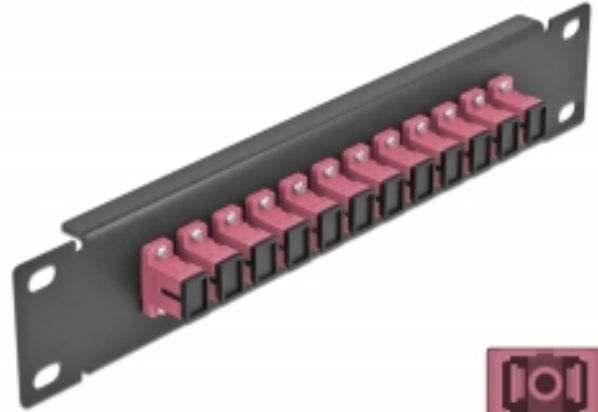

## Delock Πίνακας Διασυνδέσεων Οπτικής Ίνας 10" 12 Θύρες Απλού SC Simplex βιολετί 1U μαύρο

### Περιγραφή

Αυτός ο πίνακας διασυνδέσεων της Delock είναι εξοπλισμένος με δώδεκα Απλούς ζεύκτες οπτικής ίνας SC Simplex και είναι κατάλληλος για εγκατάσταση σε σύστημα δικτύου 10". Με τους Απλούς ζεύκτες SC Simplex, οι αρσενικοί σύνδεσμοι οπτικής ίνας μπορούν εύκολα να συνδεθούν ο ένας στον άλλο.

### Χαρακτηριστικά

- Συνδετήρας:
  - 12 x SC Simplex θηλυκό >
  - 12 x SC Simplex θηλυκό
- Για πολυτροπική ίνα OM4
- Κεραμικός σύνδεσμος
- Με κάλυμμα για τη σκόνη
- Χρώμα: βιολετί
- Για τοποθέτηση σε θάλαμο δικτύου 10", 1U
- 12 θύρες με Απλούς ζεύκτες SC
- Υλικό περιβλήματος: μεταλλική
- Περίβλημα Χρώμα: μαύρο
- Διαστάσεις (ΜxΠxΥ): περ. 254 x 44 x 10 mm

### Εικόνες

Interface	
Συνδετήρας 1:	12 x SC Simplex θηλυκό
Συνδετήρας 2:	12 x SC Simplex θηλυκό
Physical characteristics	
Περίβλημα Χρώμα:	μαύρο
Υλικό περιβλήματος:	μέταλλο
Μήκος:	254 mm
Width:	44 mm
Height:	10 mm
Χρώμα:	βιολετί