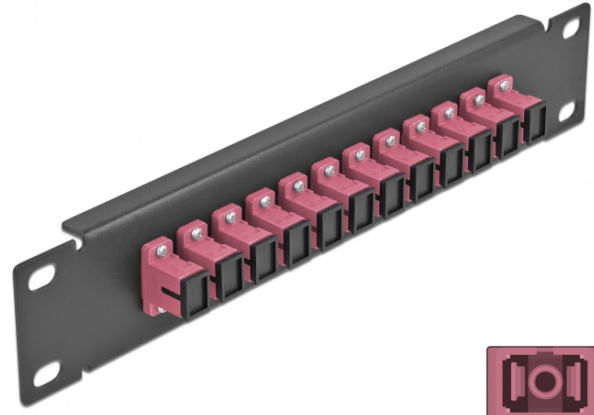

Panneau 10" de distribution de fibre optique, 12 ports SC Simplex violet, 1 unité, noir

Description

Ce panneau de distribution de Delock est équipé de douze coupleurs de fibre optique SC Simplex, et il est convenable pour l'installation dans une armoire de réseau de 10". Avec les coupleurs SC Simplex, les connecteurs mâles de fibre optique peuvent être facilement branchés les uns aux autres.

Spécifications techniques

- Connecteurs :
12 x SC Simplex femelle >
12 x SC Simplex femelle
- Pour fibre multi-mode OM4
- Manchon en céramique
- Avec couvercle anti-poussière
- Couleur : violet
- Pour le montage d'une cabine de réseau 10", 1U
- 12 ports avec coupleurs SC Simplex
- Matériau du boîtier : métal
- Boîtier couleur: noir
- Dimensions (LxlxH) : env. 254 x 44 x 10 mm

N° produit 66764

EAN: 4043619667642

Pays d'origine: China

Emballage: Box

Contenu de l'emballage

- Panneau 10" de distribution de fibre optique

Image

Interface	
Connecteur 1:	12 x SC Simplex femelle
Connecteur 2:	12 x SC Simplex femelle
Physical characteristics	
Boitier couleur:	noir
Matériau du boîtier :	métal
Longueur:	254 mm
Width:	44 mm
Height:	10 mm
Couleur:	violet