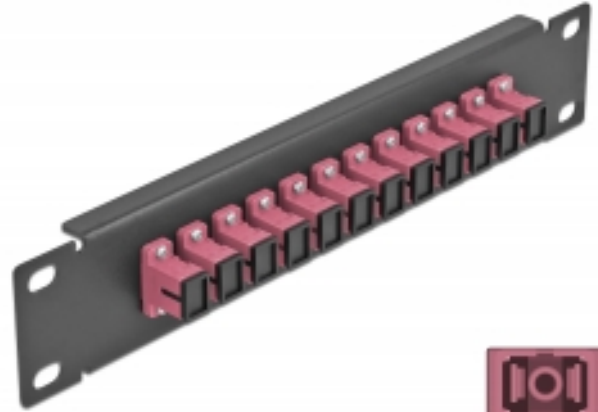

# Delock Panel de conexión de fibra óptica de 10" de 12 puertos SC Simplex violeta 1U negro

## Descripción

Este panel de conexión de Delock está equipado con doce acopladores de fibra óptica SC Simplex y es adecuado para su instalación en un gabinete de red de 10". Con los acopladores SC Simplex, pueden enlazarse los conectores macho de fibra óptica fácilmente entre sí.

## Especificación técnica

- Conectores:
  - 12 x SC Simplex hembra >
  - 12 x SC Simplex hembra
- Para fibra multimodo OM4
- Manga de cerámica
- Con tapa para el polvo
- Color: violeta
- Para montaje en gabinete de red de 10", 1U
- 12 puertos con acopladores SC Simplex
- Material de la carcasa: metal
- Carcasa color: negro
- Dimensiones (LxANxAL): aprox. 254 x 44 x 10 mm

## Image

Interface	
Conector 1:	12 x SC Simplex hembra
Conector 2 :	12 x SC Simplex hembra
Physical characteristics	
Carcasa color:	negro
Material de la carcasa:	metal
Longitud:	254 mm
Width:	44 mm
Height:	10 mm
Color:	violeta