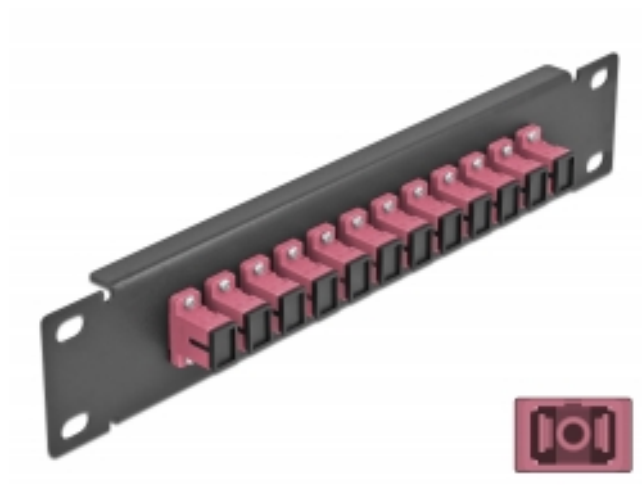

Delock 10" patch panel pro optická vlákna, 12 portů, SC Simplex, fialová, 1U, černý

Popis

Tento spojovací panel značky Delock je vybaven dvanácti optickovláknovými spojkami SC Simplex je vhodný k instalaci do 10" síťové skříně. Se spojkami SC Duplex lze snadno navzájem propojit dva zástrčkové konektory optickovláknových kabelů.

Specifikace

- Konektor:
12 x SC Simplex samice >
12 x SC Simplex samice
- Pro Multimód optiku OM4
- Keramická objímka
- S prachovou záslepkou
- Barva: fialová
- K montáži do síťové skříně rozměru 10", 1U
- 12 portů se spojkami SC Simplex
- Materiál pouzdra: kovová
- Pouzdro barva: černá
- Rozměry (DxŠxV): cca. 254 x 44 x 10 mm

Číslo produktu 66764

EAN: 4043619667642

Země původu: China

Balení: Box

Obsah balení

- 10" optický patch panel

Příslušenství

Interface	
Konektor 1:	12 x SC Simplex samice
Konektor 2:	12 x SC Simplex samice
Physical characteristics	
Pouzdro barva:	černá
Materiál pouzdra:	kov
Délka:	254 mm
Width:	44 mm
Height:	10 mm
Barva:	fialová