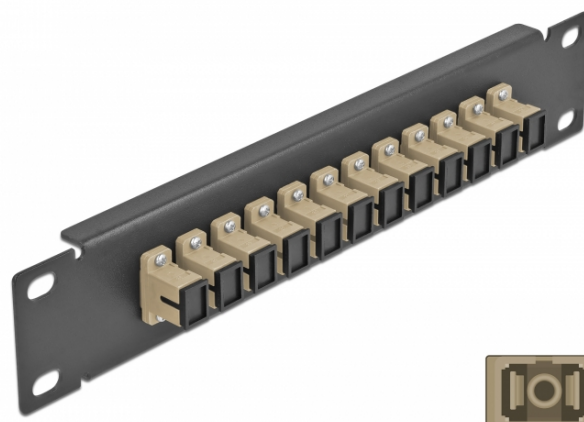

Krosownica beżowy 10", 12 Portów SC Simplex 1U czarna

Opis

Panel Delock jest wyposażony w dwanaście złączy światłowodowych SC Simplex i pozwala na instalację w szafie sieciowej 10". Złącza SC Simplex pozwalają na łączenie dwu optycznych złączy męskich.

Specyfikacja

- Złącze:
12 x SC Simplex żeński >
12 x SC Simplex żeński
- Dla światłowodów wielomodowych OM1 / OM2
- Tuleja ceramiczna
- Z osłoną przeciwkurzową
- Kolor: beżowy
- Do montowania w szafie 10", 1U
- 12 portów złącza SC Simplex
- Materiał obudowy: metal
- Obudowa kolor: czarna
- Wymiary (DxSxW): ok. 254 x 44 x 10 mm

Zawartość opakowania

- Krosownica światłowodowa 10"

Numer artykułu 66762

EAN: 4043619667628

Kraj pochodzenia: China

Opakowanie: Box

Zdjęcia

Interface	
Złącze 1:	12 x SC Simplex żeński
Złącze 2:	12 x SC Simplex żeński
Physical characteristics	
Obudowa kolor:	czarny
Materiał obudowy:	metal
Długość:	254 mm
Width:	44 mm
Height:	10 mm
Kolor:	beżowy