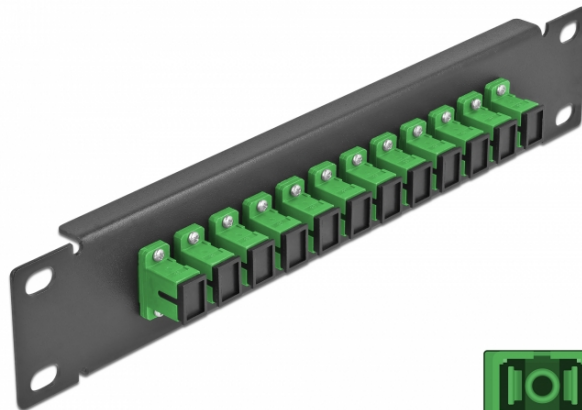

# Pannello patch da 10" in fibra ottica a 12 porte per SC Simplex verde 1U nero

## Descrizione

Questo patch panel Delock è dotato di dodici accoppiatori SC Simplex in fibra ottica ed è adatto all'installazione in un armadio di rete da 10". Con gli accoppiatori SC Simplex, i connettori maschi in fibra ottica possono essere facilmente collegati tra loro.

## Specifiche

- Connettori:  
12 x SC Simplex femmina >  
12 x SC Simplex femmina
- Per fibra singlemode
- Manicotto in ceramica
- Con coperchio antipolvere
- Colore: verde
- Per il montaggio in un armadio di rete da 10", 1U
- 12 porte con accoppiatori SC Simplex
- Materiale custodia: metallo
- Custodia colore: nero
- Dimensioni (LxPxA): ca. 254 x 44 x 10 mm

## Immagini

Interface	
Connettore 1:	12 x SC Simplex femmina
Connettore 2:	12 x SC Simplex femmina
Physical characteristics	
Custodia colore:	nero
Materiale custodia:	metallo
Lunghezza:	254 mm
Width:	44 mm
Height:	10 mm
Colour:	verde