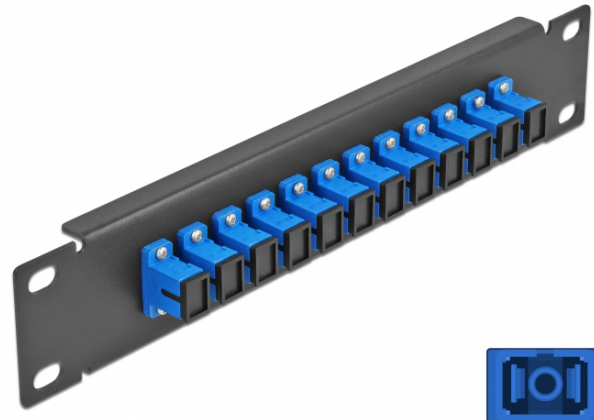

10" optička Patch ploča 12 ulaza SC Simplex plava 1U crna

Opis

Ova Patch ploča tvrtke Delock opremljena je s dvanaest SC Simplex optičkih vlaknastih sprežnika te je prikladna za ugradnju u 10" mrežno kućište. Sa SC Simplex sprežnicima, vlaknasti optički muški spojnici mogu se lako međusobno spojiti.

Tehnički podaci

- Priključak:
 - 12 x SC Simplex ženski >
 - 12 x SC Simplex ženski
- Jednomodni kabel
- Keramički rukavac
- S poklopcem za prašinu
- Boja: plava
- Za ugradnju u 10" mrežno kućište, 1U
- 12 ulaza sa SC Simplex sprežnicima
- Materijal kućišta: metalna
- Kućište boja: crno
- Mjere (DxŠxV): oko 254 x 44 x 10 mm

Sadržaj pakiranja

- 10" optička Patch ploča

Predmet br. 66760

EAN: 4043619667604

Zemlja podrijetla: China

Pakiranje: Kutija

Slike

Interface	
Priključak 1:	12 x SC Simplex ženski
Priključak 2:	12 x SC Simplex ženski
Physical characteristics	
Kućište boja:	crna
Materijal kućišta:	metal
Duljina:	254 mm
Width:	44 mm
Height:	10 mm
Boja:	plave