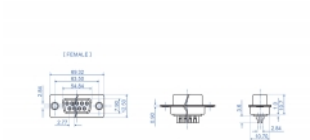

4 x

Spécifications techniques

- Connecteurs :
1 x D-Sub à 37 broches femelle (2 rangées)
1 x 37 broches à souder
- Température de fonctionnement : -40 °C ~ 105 °C
- Matière : métal
- Dimensions (LxlxH) : env. 69,3 x 12,5 x 10,7 mm

N° produit 66715

EAN: 4043619667154

Pays d'origine: China

Emballage: Sac polyvalent à fermeture éclair

Contenu de l'emballage

- 4 x D-Sub à 37 broches femelle

Image

Interface	
Connecteur 1:	1 x D-Sub à 37 broches femelle (2 rangées)
Connecteur 2:	1 x 37 broches à souder
Technical characteristics	
Température de fonctionnement :	-40 °C ~ 105 °C
Physical characteristics	
Matériaux:	métal
Longueur:	69,3 mm
Width:	12,5 mm
Height:	10,7 mm