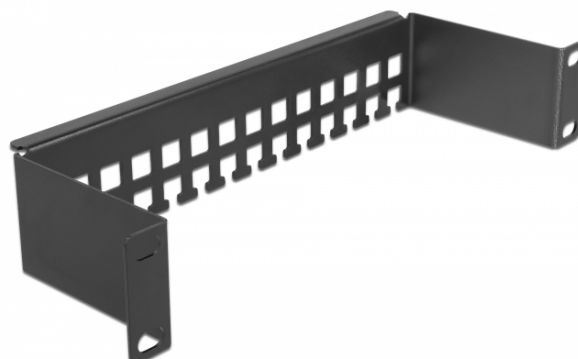

Guida di supporto dei cavi 1U nero con forma a staffa da 10"

Descrizione

Questa guida di supporto per cavi Delock è adatta all'installazione in un armadio di rete da 10".

Gestione ottimale dei cavi

I cavi esposti possono essere fissati alla guida con fascette o chiusure a strappo per una gestione ordinata dei cavi.

Specifiche

- Per il montaggio in un armadio di rete da 10", 1U
- Forma a staffa
- 14 canaline per cavi
- Colore: nero
- Materiale: metallo
- Dimensioni (LxPxA): ca. 254,0 x 80,0 x 44,0 mm

Contenuto della confezione

- Pannello per il passaggio dei cavi da 10"
- 4 x Viti
- 4 x dadi ingabbiati
- 4 x rondella

Articolo n. 66678

EAN: 4043619666782

Paese di origine: China

Pacchetto: Box

Immagini

| | |
|--------------------------|----------|
| General | |
| Mounting type: | 10 in |
| Physical characteristics | |
| Material: | metallo |
| Lunghezza: | 254,0 mm |
| Width: | 80.0 mm |
| Height: | 44,0 mm |
| Colour: | nero |