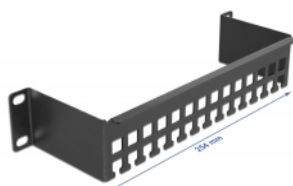

Guida di supporto dei cavi 1U nero con forma a staffa da 10"

Descrizione

Questa guida di supporto per cavi Delock è adatta all'installazione in un armadio di rete da 10".

Gestione ottimale dei cavi

I cavi esposti possono essere fissati alla guida con fascette o chiusure a strappo per una gestione ordinata dei cavi.

Specifiche

- Per il montaggio in un armadio di rete da 10", 1U
- Forma a staffa
- 14 canaline per cavi
- Colore: nero
- Materiale: metallo
- Dimensioni (LxPxA): ca. 254,0 x 80,0 x 44,0 mm

Contenuto della confezione

- Pannello per il passaggio dei cavi da 10"
- 4 x Viti
- 4 x dadi ingabbiati
- 4 x rondella

Articolo n. 66678

EAN: 4043619666782

Paese di origine: China

Pacchetto: Box

Immagini

| | |
|--------------------------|----------|
| General | |
| Mounting type: | 10 in |
| Physical characteristics | |
| Material: | metallo |
| Lunghezza: | 254,0 mm |
| Width: | 80.0 mm |
| Height: | 44,0 mm |
| Colour: | nero |