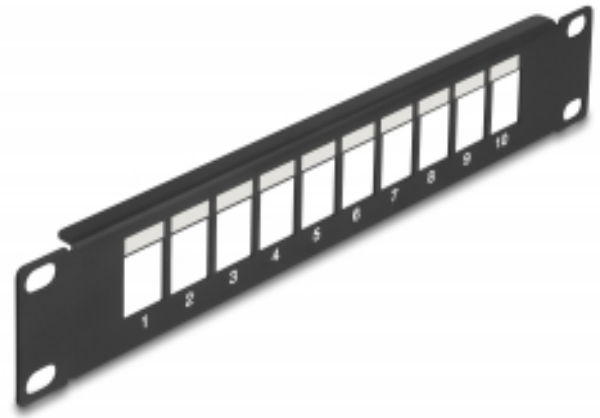

Delock 10" 10 portos fekete Keystone Patch Panel

Leírás

Ez a Delock patch panel beszerelhető egy 10" kabinetbe. A sztenderd méreteivel alkalmas 10 Keystone modul egyszerű bepattintós beszerelésére.

Műszaki adatok

- 10" hálózati szekrényekhez, 1U
- 10 Keystone port, 19,2 x 14,9 mm
- Jelző területtel
- Anyaga: fém
- Szín: fekete
- Méretek (HxSzxM): kb. 254,0 x 44,0 x 10,0 mm

A csomag tartalma

- 10" csatlakozó panel

Tételszám 66676

EAN: 4043619666768

Származási hely: China

Csomag: Doboz

Képek

General	
Mounting type:	10 in
Physical characteristics	
Készült:	fém
Hosszúság:	254,0 mm
Width:	44,0 mm
Height:	10,0 mm
Szín:	fekete