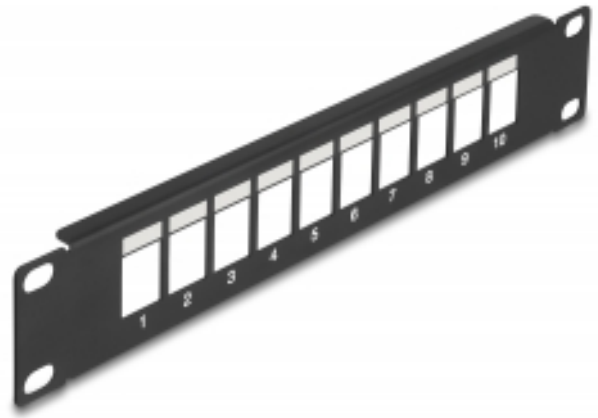

Delock 10" Keystone patchpanel 10-port svart

Beskrivning

Patchpanel från Delock som kan monteras i en 10"-kabinett. Tack vare sina standardmått passar den för enkel snäppfästemontering av 10 Keystone-moduler.

Specifikationer

- För montering i 10" nätverkskabinett, 1U
- 10 Keystone-portar 19,2 x 14,9 mm
- Med märkningsfält
- Material: metall
- Färg: svart
- Mått (LxBxH): ca 254,0 x 44,0 x 10,0 mm

Paketets innehåll

- 10" patchpanel

Artikelnummer 66676

EAN: 4043619666768

Ursprungsland: China

Paket: Låda

Bilder

General	
Mounting type:	10 in
Physical characteristics	
Material:	metall
Längd:	254,0 mm
Width:	44,0 mm
Height:	10,0 mm
Färg:	svart