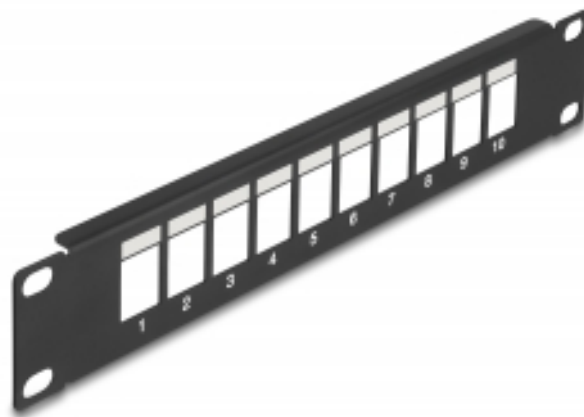

Delock Panou de conexiuni 10" Keystone 10, port negru

Descriere scurta

Acest panou de conexiuni de la Delock poate fi montat într-un dulap de 10". Cu dimensiunile sale standardizate, este potrivit pentru montarea ușoară a 10 module Keystone.

Specification

- Pentru montare în cabinet de rețea 10", 1U
- 10 porturi Keystone, 19,2 x 14,9 mm
- Cu câmp de etichetare
- Material: metal
- Culoare: negru
- Dimensiunii (LxlxÎ): aprox. 254,0 x 44,0 x 10,0 mm

Pachetul contine

- Panou de programare de 10"

Nr. 66676

EAN: 4043619666768

Țara de origine: China

Pachet: Box

Imagini

General	
Mounting type:	10 in
Physical characteristics	
Material:	metal
Lungime:	254,0 mm
Width:	44,0 mm
Height:	10,0 mm
Colour:	negru