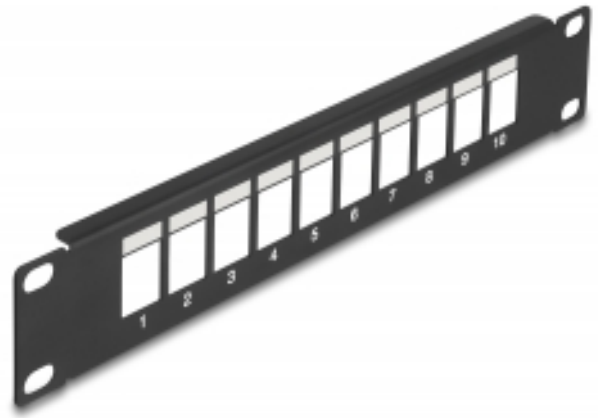

Delock Krosownica Keystone 10" D-Type 10 Port czarna

Opis

Krosownicę Delock można zamontować w szafie 10". Standardowy wymiar pozwala na łatwy montaż 10 modułów Keystone.

Specyfikacja

- Do montowania w szafie 10", 1U
- 10 portów Keystone 19,2 x 14,9 mm
- Z polem na oznaczenia
- Materiał: metal
- Kolor: czarny
- Wymiary (DxSxW): ok. 254,0 x 44,0 x 10,0 mm

Zawartość opakowania

- 10" panel przepustowy

Numer artykułu 66676

EAN: 4043619666768

Kraj pochodzenia: China

Opakowanie: Box

Zdjęcia

General	
Mounting type:	10 in
Physical characteristics	
Material:	metal
Długość:	254,0 mm
Width:	44,0 mm
Height:	10,0 mm10,0 mm
Kolor:	czarny