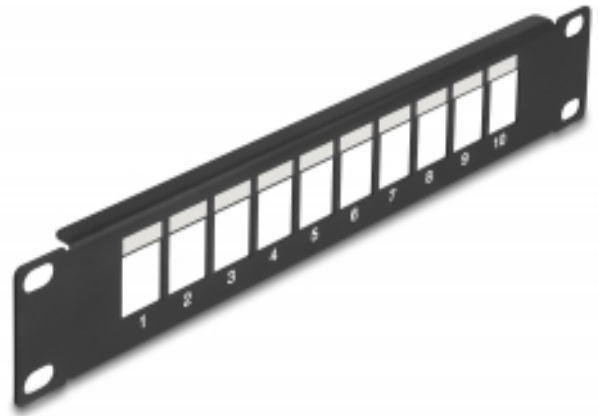

Delock 10" Keystone Patch ploča 10 ulaza, crna

Opis

Ova Patch ploča tvrtke Delock može se montirati u 10" kućištu. Sa standardiziranim dimenzijama prikladno je za laku uskočnu montažu 10 Keystone modula.

Tehnički podaci

- Za ugradnju u 10" mrežno kućište, 1U
- 10 Keystone priključaka 19,2 x 14,9 mm
- S poljem za označavanje
- Materijal: metal
- Boja: crno
- Mjere (DxŠxV): oko 254,0 x 44,0 x 10,0 mm

Sadržaj pakiranja

- 10 inčna patch ploča

Predmet br. 66676

EAN: 4043619666768

Zemlja podrijetla: China

Pakiranje: Kutija

Slike

General	
Mounting type:	10 in
Physical characteristics	
Materijal:	metal
Duljina:	254,0 mm
Width:	44,0 mm
Height:	10,0 mm
Boja:	crni