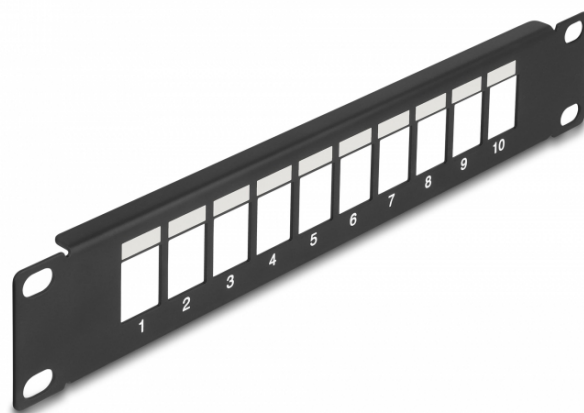

Delock Pannello patch da 10" Keystone 10 porta nero

Descrizione

Questo pannello patch Delock può essere montato in un armadio da 10". Con le sue dimensioni standardizzate, è adatto per un montaggio semplice a scatto di 10 moduli Keystone.

Specifiche

- Per il montaggio in un armadio di rete da 10", 1U
- 10 porte Keystone 19,2 x 14,9 mm
- Con campo di etichettatura
- Materiale: metallo
- Colore: nero
- Dimensioni (LxPxA): ca. 254,0 x 44,0 x 10,0 mm

Articolo n. 66676

EAN: 4043619666768

Paese di origine: China

Pacchetto: Box

Contenuto della confezione

- Pannello patch da 10"

Immagini

General

Mounting type: 10 in

Physical characteristics

Material: metallo

Lunghezza: 254,0 mm

Width: 44,0 mm

Height: 10,0 mm

Colour: nero