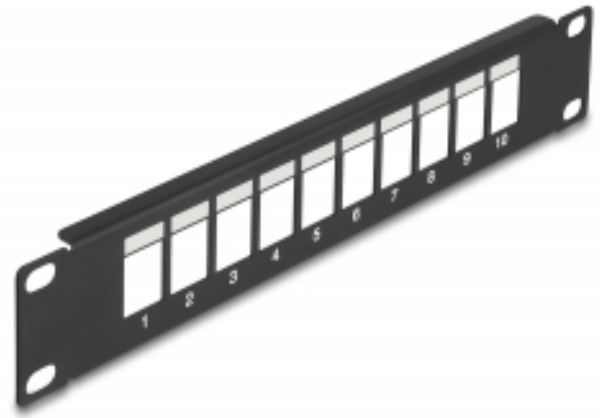

Delock Πίνακας Συνδέσεων Keystone 10" 10 θύρες μαύρο

Περιγραφή

Αυτός ο πίνακας συνδέσεων της Delock μπορεί να τοποθετηθεί σε πίνακα 10". Με τις τυποποιημένες διαστάσεις, είναι κατάλληλο για εύκολη τοποθέτηση 10 μονάδων Keystone.

Χαρακτηριστικά

- Για τοποθέτηση σε θάλαμο δικτύου 10", 1U
- 10 θύρες Keystone 19,2 x 14,9 mm
- Με χώρο ετικέτας
- Υλικό: μέταλλο
- Χρώμα: μαύρο
- Διαστάσεις (ΜxΠxΥ): περ. 254,0 x 44,0 x 10,0 mm

Περιεχόμενα συσκευασίας

- Καταμεμητής 10"

Αρ. προϊόντος 66676

EAN: 4043619666768

Χώρα προέλευσης: China

Συσκευασία: Συσκευασία

Εικόνες

General	
Mounting type:	10 in
Physical characteristics	
Υλικό:	μέταλλο
Μήκος:	254,0 mm
Width:	44,0 mm
Height:	10,0 mm
Χρώμα:	μαύρο