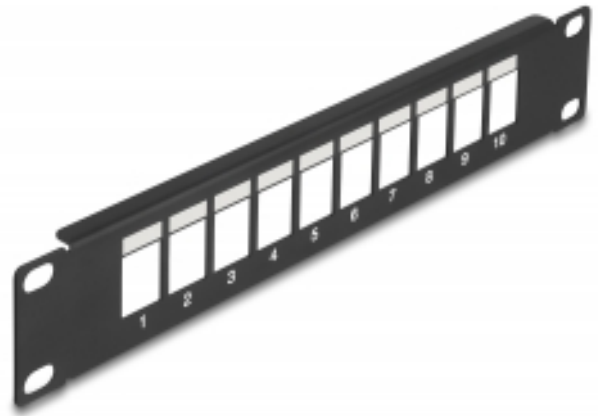

Delock Panneau de distribution Keystone 10", 10 ports, noir

Description

Ce panneau de distribution de Delock peut être monté sur une armoire 10". Avec ses dimensions normalisées, il est approprié pour le montage de 10 modules Keystone à cliquer.

Spécifications techniques

- Pour le montage d'une cabine de réseau 10", 1U
- 10 ports Keystone 19,2 x 14,9 mm
- Avec champ d'étiquetage
- Matière : métal
- Couleur : noir
- Dimensions (LxlxH) : env. 254,0 x 44,0 x 10,0 mm

N° produit 66676

EAN: 4043619666768

Pays d'origine: China

Emballage: Box

Contenu de l'emballage

- Panneau de distribution 10"

Image

General	
Mounting type:	10 in
Physical characteristics	
Matériaux:	métal
Longueur:	254,0 mm
Width:	44,0 mm
Height:	10,0 mm
Couleur:	noir