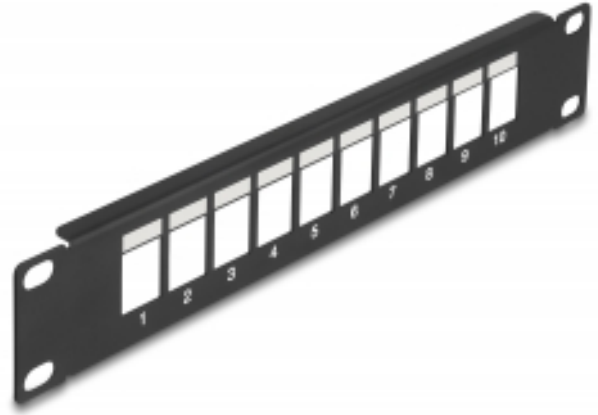

Delock 10" Keystone Patch Panel, 10 portů, černé

Popis

Tento patch panel značky Delock lze namontovat do 10" skříně. Díky svým normalizovaným rozměrům je vhodné pro snadnou montáž zacvaknutím 10 modulů Keystone.

Specifikace

- K montáži do síťové skříně rozměru 10", 1U
- 10 Keystone portů 19,2 x 14,9 mm
- S políčkem na šítek
- Materiál: kov
- Barva: černá
- Rozměry (DxŠxV): cca. 254,0 x 44,0 x 10,0 mm

Obsah balení

- 10" patch panel

Číslo produktu 66676

EAN: 4043619666768

Země původu: China

Balení: Box

Příslušenství

General	
Mounting type:	10 in
Physical characteristics	
Materiál:	kov
Délka:	254,0 mm
Width:	44,0 mm
Height:	10,0 mm
Barva:	černá