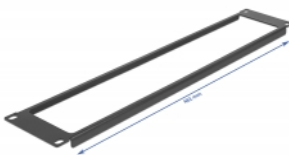

Panneau d'armoire de réseau 19" avec ouverture, 2 unité, noir

Description

Ce panneau de Delock est approprié pour l'installation dans une armoire de réseau 19".

Disposition correcte des câbles

Les câbles de réseau sont simplement dirigés de l'avant à l'arrière et l'armoire de réseau laisse une impression d'ensemble de rangement.

Avant avec ouverture

Le panneau est muni d'une ouverture pour faciliter l'accès aux câbles.

Spécifications techniques

- Pour le montage d'une cabine de réseau 19", 2U
- Avant avec ouverture
- Couleur : noir
- Matière : métal
- Dimensions (LxlxH) : env. 482,0 x 88,5 x 10,0 mm

Contenu de l'emballage

- Panneau 19"
- 4 x Vis
- 4 x écrous à cage
- 4 x rondelle

N° produit 66675

EAN: 4043619666751

Pays d'origine: China

Emballage: Box

Image