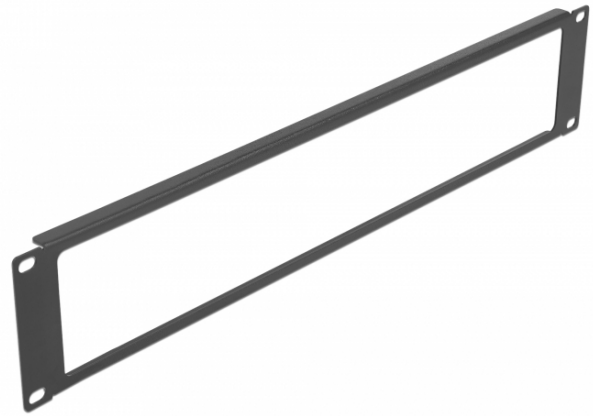

## Panneau d'armoire de réseau 19" avec ouverture, 2 unité, noir

### Description

Ce panneau de Delock est approprié pour l'installation dans une armoire de réseau 19".

### Avant avec ouverture

Le panneau est muni d'une ouverture pour faciliter l'accès aux câbles.

### Spécifications techniques

- Pour le montage d'une cabine de réseau 19", 2U
- Avant avec ouverture
- Couleur : noir
- Matière : métal
- Dimensions (LxlxH) : env. 482,0 x 88,5 x 10,0 mm