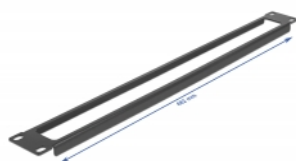

Panou cabinet de rețea 19" cu deschidere 1U, negru

Descriere scurta

Acest panou de la Delock este potrivit pentru instalarea într-un cabinet de rețea de 19".

Aranjarea corectă a cablurilor

Cablurile de rețea sunt, pur și simplu, rutate din față în spate, iar cabinetul de rețea lasă o impresie generală ordonată.

Partea din față cu deschidere

Panoul este echipat cu o deschidere pentru a permite un acces ușor al cablului.

Specification

- Pentru montare în cabinet de rețea 19", 1U
- Partea din față cu deschidere
- Culoare: negru
- Material: metal
- Dimensiunii (LxlxÎ): aprox. 482,0 x 44,0 x 10,0 mm

Pachetul contine

- Panou 19"
- 4 x Șuruburi
- 4 x piulițe cușcă
- 4 x Șaibă

Nr. 66674

EAN: 4043619666744

Țara de origine: China

Pachet: Box

Imagini

General	
Mounting type:	19 in
Physical characteristics	
Material:	metal
Lungime:	482,0 mm
Width:	44,0 mm
Height:	10,0 mm
Colour:	negru