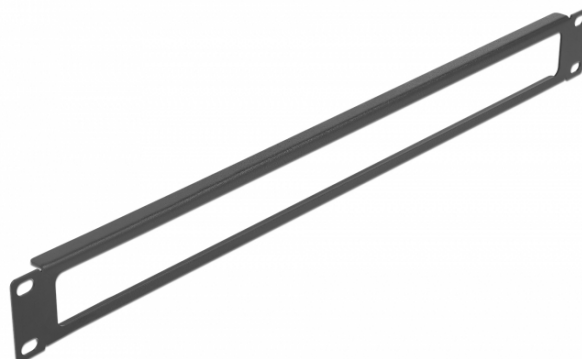

Panou cabinet de rețea 19" cu deschidere 1U, negru

Descriere scurta

Acest panou de la Delock este potrivit pentru instalarea într-un cabinet de rețea de 19".

Aranjarea corectă a cablurilor

Cablurile de rețea sunt, pur și simplu, rutate din față în spate, iar cabinetul de rețea lasă o impresie generală ordonată.

Partea din față cu deschidere

Panoul este echipat cu o deschidere pentru a permite un acces ușor al cablului.

Specification

- Pentru montare în cabinet de rețea 19", 1U
- Partea din față cu deschidere
- Culoare: negru
- Material: metal
- Dimensiunii (LxlxÎ): aprox. 482,0 x 44,0 x 10,0 mm

Pachetul contine

- Panou 19"
- 4 x Șuruburi
- 4 x piulițe cușcă
- 4 x Șaibă

Nr. 66674

EAN: 4043619666744

Țara de origine: China

Pachet: Box

Imagini

General	
Mounting type:	19 in
Physical characteristics	
Material:	metal
Lungime:	482,0 mm
Width:	44,0 mm
Height:	10,0 mm
Colour:	negru