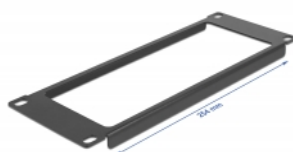

Delock Pannello per armadio di rete da 10" con apertura 2U nero

Descrizione

Questo pannello Delock è adatto per l'installazione in un armadio di rete da 10".

Corretta posa dei cavi

I cavi di rete vengono semplicemente fatti passare dalla parte anteriore a quella posteriore, così l'armadio di rete appare ordinato.

Parte anteriore con apertura

Il pannello è dotato di un'apertura per consentire un facile accesso ai cavi.

Specifiche

- Per il montaggio in un armadio di rete da 10", 2U
- Parte anteriore con apertura
- Colore: nero
- Materiale: metallo
- Dimensioni (LxPxA): ca. 254,0 x 88,5 x 10,0 mm

Contenuto della confezione

- Pannello da 10"
- 4 x Viti
- 4 x dadi ingabbiati
- 4 x rondella

Articolo n. 66673

EAN: 4043619666737

Paese di origine: China

Pacchetto: Box

Immagini