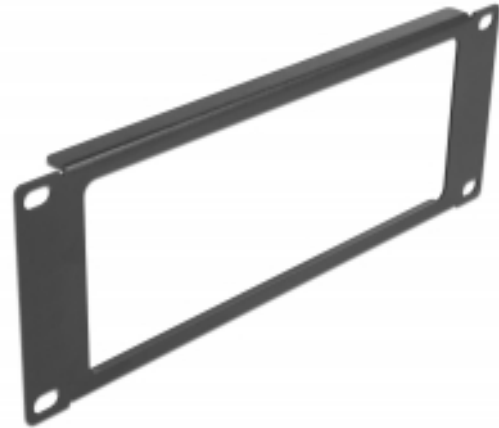

Delock Panneau d'armoire de réseau 10" avec ouverture, 2 unité, noir

Description

Ce panneau de Delock est approprié pour l'installation dans une armoire de réseau 10".

Disposition correcte des câbles

Les câbles de réseau sont simplement dirigés de l'avant à l'arrière et l'armoire de réseau laisse une impression d'ensemble de rangement.

Avant avec ouverture

Le panneau est muni d'une ouverture pour faciliter l'accès aux câbles.

Spécifications techniques

- Pour le montage d'une cabine de réseau 10", 2U
- Avant avec ouverture
- Couleur : noir
- Matière : métal
- Dimensions (LxlxH) : env. 254,0 x 88,5 x 10,0 mm

N° produit 66673

EAN: 4043619666737

Pays d'origine: China

Emballage: Box

Contenu de l'emballage

- Panneau 10"
- 4 x Vis
- 4 x écrous à cage
- 4 x rondelle

Image

General	
Mounting type:	10 in
Physical characteristics	
Matériaux:	métal
Longueur:	254,0 mm
Width:	88,5 mm
Height:	10,0 mm
Couleur:	noir