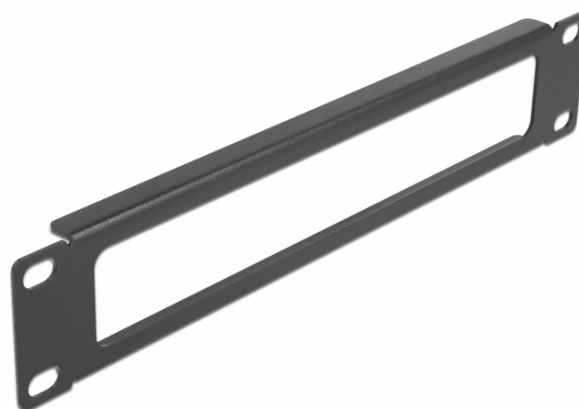

Kratka wentylacyjna szafy sieciowej 10", z otworem, 1U, czarna

Opis

Panel Delock nadaje się do instalacji w szafie sieciowej 10".

Właściwe ułożenie kabli

Kable sieciowe są prowadzone zazwyczaj od frontu to tyłu, tak że szafa pozostawia wrażenie porządku.

Otwarty front

Panel jest niezamknięty z przodu co umożliwia łatwe prowadzenie kabli.

Specyfikacja

- Do montowania w szafie 10", 1U
- Otwarty front
- Kolor: czarny
- Materiał: metal
- Wymiary (DxSxW): ok. 254,0 x 44,0 x 10,0 mm

Zawartość opakowania

- Panel 10"
- 4 x Śruby
- 4 x nakrętka klatkowa
- 4 x podkładka

Numer artykułu 66672

EAN: 4043619666720

Kraj pochodzenia: China

Opakowanie: Box

Zdjęcia

General	
Mounting type:	10 in
Physical characteristics	
Material:	metal
Długość:	254,0 mm
Width:	44,0 mm
Height:	10,0 mm10,0 mm
Kolor:	czarny