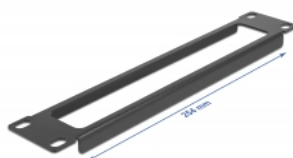

Kratka wentylacyjna szafy sieciowej 10", z otworem, 1U, czarna

Opis

Panel Delock nadaje się do instalacji w szafie sieciowej 10".

Właściwe ułożenie kabli

Kable sieciowe są prowadzone zazwyczaj od frontu to tyłu, tak że szafa pozostawia wrażenie porządku.

Otwarty front

Panel jest niezamknięty z przodu co umożliwia łatwe prowadzenie kabli.

Specyfikacja

- Do montowania w szafie 10", 1U
- Otwarty front
- Kolor: czarny
- Materiał: metal
- Wymiary (DxSxW): ok. 254,0 x 44,0 x 10,0 mm

Zawartość opakowania

- Panel 10"
- 4 x Śruby
- 4 x nakrętka klatkowa
- 4 x podkładka

Numer artykułu 66672

EAN: 4043619666720

Kraj pochodzenia: China

Opakowanie: Box

Zdjęcia

General	
Mounting type:	10 in
Physical characteristics	
Material:	metal
Długość:	254,0 mm
Width:	44,0 mm
Height:	10,0 mm10,0 mm
Kolor:	czarny