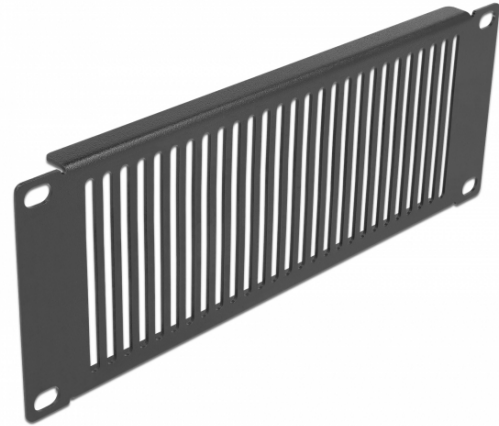

Κέλυφος Πίνακα Δικτύου 10" με κάθετες υποδοχές εξαερισμού 2U μαύρο

Περιγραφή

Αυτός ο πίνακας της Delock είναι κατάλληλος για εγκατάσταση σε πίνακα δικτύου 10". Κλείνει ανοιχτά σημεία του πίνακα δικτύου.

Βέλτιστος εξαερισμός

Οι ενσωματωμένες υποδοχές εξαερισμού διαβεβαιώνουν τη βέλτιστη κυκλοφορία αέρα μέσα στον πίνακα δικτύου.

Χαρακτηριστικά

- Για τοποθέτηση σε θάλαμο δικτύου 10", 2U
- Υποδοχές εξαερισμού για εξαερισμό
- Χρώμα: μαύρο
- Υλικό: μέταλλο
- Διαστάσεις (ΜxΠxΥ): περ. 254,0 x 88,5 x 10,0 mm

Περιεχόμενα συσκευασίας

- Πίνακας 10"
- 4 x βίδες
- 4 x έγκλειστα παξιμάδια
- 4 x Ροδέλα

Αρ. προϊόντος 66669

EAN: 4043619666690

Χώρα προέλευσης: China

Συσκευασία: Συσκευασία

Εικόνες

General	
Mounting type:	10 in
Physical characteristics	
Υλικό:	μέταλλο
Μήκος:	254,0 mm
Width:	88,5 mm
Height:	10,0 mm
Χρώμα:	μαύρο