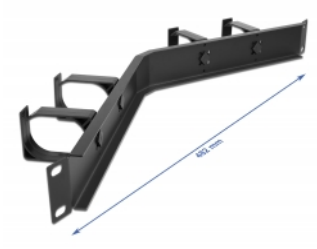

Delock 19" Panou de rutare pentru gestionarea cablurilor cu 4 cârlige unghiulare, 1U, negru

Descriere scurta

Acest panou de gestionare a direcției de la Delock se potrivește pentru instalarea într-o stație de încărcare de 19".

Cârlig de dirijare a cablurilor pentru gestionarea optimă a cablurilor

Cu cârlige solide, cablurile pot fi direcționate perfect pe orizontală.

Nr. 66667

EAN: 4043619666676

Țara de origine: China

Pachet: Box

Specification

- Pentru montare în cabinet de rețea 19", 1U
- Panou unghiular cu 4 cârlige
- Culoare: negru
- Material: metal
- Dimensiunii (LxlxÎ): aprox. 482,0 x 60,0 x 44,0 mm

Pachetul contine

- Panou de gestionare a direcției a 19"
- 4 x Șuruburi
- 4 x piulițe cușcă
- 4 x Șaibă

Imagini

General

Mounting type:	19 in
----------------	-------

Physical characteristics

Material:	metal
Lungime:	482,0 mm
Width:	60,0 mm
Height:	44,0 mm
Colour:	negru