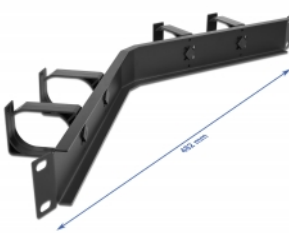

Πίνακας Διαχείρισης Δρομολόγησης Καλωδίωσης 19" με 4 γάντζους γωνιακός 1U μαύρο

Περιγραφή

Αυτός ο πίνακας δρομολόγησης της Delock είναι κατάλληλος για εγκατάσταση σε κουτί δικτύου 19".

Δρομολόγηση καλωδίων για άριστη διαχείριση καλωδίων

Με τα σταθερά άγκιστρα τα ματίσματα μπορούν να δρομολογηθούν ομοιόμορφα οριζόντια.

Χαρακτηριστικά

- Για τοποθέτηση σε θάλαμο δικτύου 19", 1U
- Πίνακας γωνιακός με 4 γάντζους
- Χρώμα: μαύρο
- Υλικό: μέταλλο
- Διαστάσεις (ΜxΠxΥ): περ. 482,0 x 60,0 x 44,0 mm

Περιεχόμενα συσκευασίας

- 19" πίνακας δρομολόγησης
- 4 x βίδες
- 4 x έγκλειστα παξιμάδια
- 4 x Ροδέλα

Αρ. προϊόντος 66667

EAN: 4043619666676

Χώρα προέλευσης: China

Συσκευασία: Συσκευασία

Εικόνες