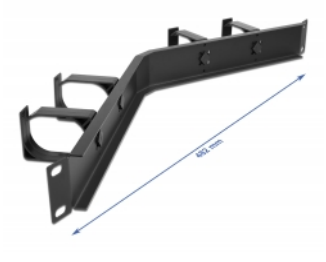

### Crochet de cheminement de câble pour une gestion optimale

Avec les crochets robustes, les cordons de raccordement peuvent être cheminés horizontalement et de façon claire.

**N° produit 66667**

EAN: 4043619666676

## Spécifications techniques

- Pour le montage d'une cabine de réseau 19", 1U
- Panneau angulé avec 4 crochets
- Couleur : noir
- Matière : métal
- Dimensions (LxlxH) : env. 482,0 x 60,0 x 44,0 mm

## Contenu de l'emballage

- Goulotte 19"
- 4 x Vis
- 4 x écrous à cage
- 4 x rondelle

**Image**

## Physical characteristics

Matériaux:	métal
Longueur:	482,0 mm
Width:	60,0 mm
Height:	44,0 mm
Couleur:	noir