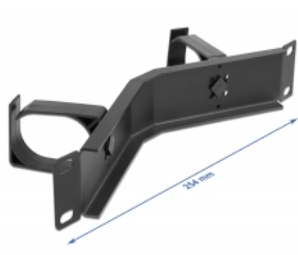

10" Panou de rutare pentru gestionarea cablurilor cu 2 cârlige unghiulare, 1U, negru

Descriere scurta

Acest panou de gestionare a direcției de la Delock se potrivește pentru instalarea într-o stație de încărcare de 10".

Cârlig de dirijare a cablurilor pentru gestionarea optimă a cablurilor

Cu cârlige solide, cablurile pot fi direcționate perfect pe orizontală.

Specification

- Pentru montare în cabinet de rețea 10", 1U
- Panou unghiular cu 2 cârlige
- Culoare: negru
- Material: metal
- Dimensiunii (LxlxÎ): aprox. 254,0 x 60,0 x 44,0 mm

Nr. 66666

EAN: 4043619666669

Țara de origine: China

Pachet: Box

Pachetul contine

- Panou de gestionare a direcției a 10"
- 4 x Șuruburi
- 4 x piulițe cușcă
- 4 x Șaibă

Imagini

General	
Mounting type:	10 in
Physical characteristics	
Material:	metal
Lungime:	254,0 mm
Width:	60,0 mm
Height:	44,0 mm
Colour:	negru