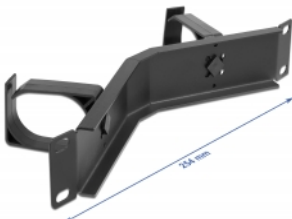

### Popis

Tento spojovací panel značky Delock je vhodný k instalaci do síťové skříňky rozměru 10".

**Háček na vedení kabelů pro optimální správu kabelů**  
Pomocí pevných háčků lze patch kabely úhledně vést vodorovně.

### Specifikace

- K montáži do síťové skříňky rozměru 10", 1U
- Panel úhlový, se 2 háky
- Barva: černá
- Materiál: kov
- Rozměry (DxŠxV): cca. 254,0 x 60,0 x 44,0 mm

### Obsah balení

- Spojovací panel rozměru 10"
- 4 x Šroubky
- 4 x klecové matice
- 4 x podložka

### Příslušenství

General	
Mounting type:	10 in
Physical characteristics	
Materiál:	kov
Délka:	254,0 mm
Width:	60,0 mm
Height:	44,0 mm
Barva:	černá