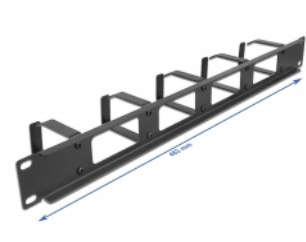

Delock 19" Panou de rutare pentru gestionarea cablurilor cu deschidere și 5 cârlige 1U, negru

Descriere scurta

Acest panou de gestionare a direcției de la Delock se potrivește pentru instalarea într-o stație de încărcare de 19".

Cu cârlige solide, cablurile pot fi direcționate perfect pe orizontală.

Partea din față cu deschidere

Panoul este echipat cu o deschidere pentru a permite un acces ușor al cablului.

**Nr. 66659**

EAN: 4043619666591

Țara de origine: China

Pachet: Box

Specification

- Pentru montare în cabinet de rețea 19", 1U
- Panou cu 5 cârlige
- Partea din față cu deschidere
- Culoare: negru
- Material: metal
- Dimensiunii (LxIxI): aprox. 483,0 x 77,5 x 44,0 mm

Pachetul contine

- Panou de gestionare a direcției a 19"
- 4 x Șuruburi
- 4 x piulițe cușcă
- 4 x Șaibă

Imagini

General

Mounting type:	19 in
----------------	-------

Physical characteristics

Material:	metal
Lungime:	483,0 mm
Width:	77,5 mm
Height:	44,0 mm
Colour:	negru