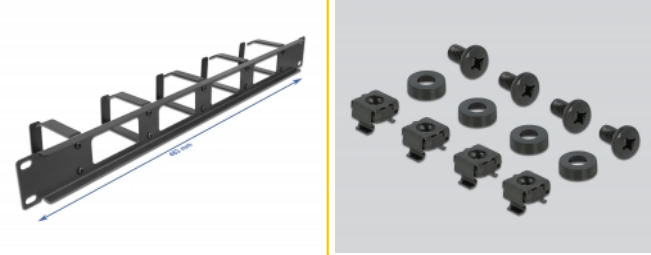

Delock Panel przepustowy do gospodarki kablami 19", 5 haki, 1U, czarny

Opis

Panel przepustowy Delock nadaje się do instalacji w szafie sieciowej 19".

Właściwe ułożenie kabli

Kable sieciowe są prowadzone zwyczajnie od frontu to tyłu, tak że szafa pozostawia wrażenie porządku.

Układanie kabli, optymalna gospodarka nimi

Solidne haki pozwalają ułożyć kable poziomo.

Otwarty front

Panel jest niezamknięty z przodu co umożliwia łatwe prowadzenie kabli.

Numer artykułu 66659

EAN: 4043619666591

Kraj pochodzenia: China

Opakowanie: Box

Specyfikacja

- Do montowania w szafie 19", 1U
- Panel, 5 haki
- Otwarty front
- Kolor: czarny
- Materiał: metal
- Wymiary (DxSxW): ok. 483,0 x 77,5 x 44,0 mm

Zawartość opakowania

- 19" panel przepustowy
- 4 x Śruby
- 4 x nakrętka klatkowa
- 4 x podkładka

Zdjęcia

General

Mounting type:	19 in
----------------	-------

Physical characteristics

Materiał:	metal
Długość:	483,0 mm
Width:	77,5 mm
Height:	44,0 mm
Kolor:	czarny