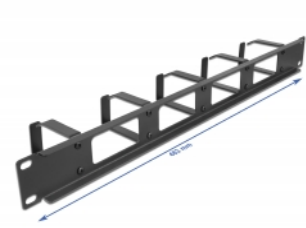

Τα καλώδια δικτύου δρομολογούνται από το μετωπιαίο σημείο στο οπίσθιο σημείο και ο πίνακας δικτύου αφήνει μια γενική εντύπωση τακτοποίησης.

Δρομολόγηση καλωδίων για άριστη διαχείριση καλωδίων

Με τα σταθερά άγκιστρα τα ματίσματα μπορούν να δρομολογηθούν ομοιόμορφα οριζόντια.

Μέτωπο με άνοιγμα

Ο πίνακας είναι εξοπλισμένος με άνοιγμα για να επιτρέπει την εύκολη πρόσβαση καλωδίου.

Αρ. προϊόντος 66659

EAN: 4043619666591

Χώρα προέλευσης: China

Συσκευασία: Συσκευασία

Χαρακτηριστικά

- Για τοποθέτηση σε θάλαμο δικτύου 19", 1U
- Πίνακας με 5 άγκιστρα
- Μέτωπο με άνοιγμα
- Χρώμα: μαύρο
- Υλικό: μέταλλο
- Διαστάσεις (ΜxΠxΥ): περ. 483,0 x 77,5 x 44,0 mm

Περιεχόμενα συσκευασίας

- 19" πίνακας δρομολόγησης
- 4 x βίδες
- 4 x έγκλειστα παξιμάδια
- 4 x Ροδέλα

Εικόνες

General

Mounting type:	19 in
----------------	-------

Physical characteristics

Υλικό:	μέταλλο
Μήκος:	483,0 mm
Width:	77,5 mm
Height:	44,0 mm
Χρώμα:	μαύρο