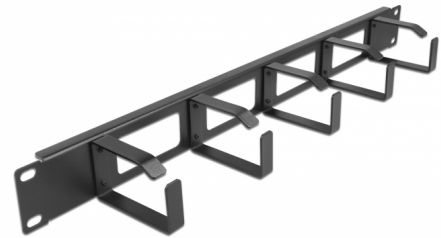

Delock Πίνακας Διαχείρισης Καλωδίωσης 19" με άνοιγμα και 5 γάντζους 1U μαύρο

Περιγραφή

Αυτός ο πίνακας δρομολόγησης της Delock είναι κατάλληλος για εγκατάσταση σε κουτί δικτύου 19".

Κατάλληλη τακτοποίηση καλωδίων

Τα καλώδια δικτύου δρομολογούνται από το μετωπιαίο σημείο στο οπίσθιο σημείο και ο πίνακας δικτύου αφήνει μια γενική εντύπωση τακτοποίησης.

Δρομολόγηση καλωδίων για άριστη διαχείριση καλωδίων

Με τα σταθερά άγκιστρα τα ματίσματα μπορούν να δρομολογηθούν ομοιόμορφα οριζόντια.

Μέτωπο με άνοιγμα

Ο πίνακας είναι εξοπλισμένος με άνοιγμα για να επιτρέπει την εύκολη πρόσβαση καλωδίου.

Αρ. προϊόντος 66659

EAN: 4043619666591

Χώρα προέλευσης: China

Συσκευασία: Συσκευασία

Χαρακτηριστικά

- Για τοποθέτηση σε θάλαμο δικτύου 19", 1U
- Πίνακας με 5 άγκιστρα
- Μέτωπο με άνοιγμα
- Χρώμα: μαύρο
- Υλικό: μέταλλο
- Διαστάσεις (ΜxΠxΥ): περ. 483,0 x 77,5 x 44,0 mm

Περιεχόμενα συσκευασίας

- 19" πίνακας δρομολόγησης
- 4 x βίδες
- 4 x έγκλειστα παξιμάδια
- 4 x Ροδέλα

Εικόνες

General

Mounting type:	19 in
----------------	-------

Physical characteristics

Υλικό:	μέταλλο
Μήκος:	483,0 mm
Width:	77,5 mm
Height:	44,0 mm
Χρώμα:	μαύρο