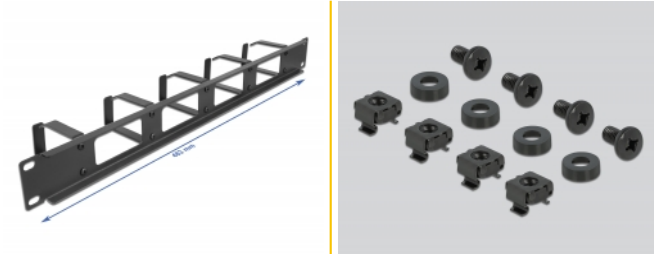

Delock Panneau de chemin de câble 19" pour la gestion des câbles avec ouverture et 5 crochets, 1 unité, noir

Description

Cette goulotte de Delock est appropriée pour être installée dans une armoire de réseau 19".

Avec les crochets robustes, les cordons de raccordement peuvent être cheminés horizontalement et de façon claire.

Avant avec ouverture

Le panneau est muni d'une ouverture pour faciliter l'accès aux câbles.

N° produit 66659

EAN: 4043619666591

Pays d'origine: China

Emballage: Box

Spécifications techniques

- Pour le montage d'une cabine de réseau 19", 1U
- Panneau avec 5 crochets
- Avant avec ouverture
- Couleur : noir
- Matière : métal
- Dimensions (LxlxH) : env. 483,0 x 77,5 x 44,0 mm

Contenu de l'emballage

- Goulotte 19"
- 4 x Vis
- 4 x écrous à cage
- 4 x rondelle

Image

General

Mounting type:	19 in
----------------	-------

Physical characteristics

Matériaux:	métal
Longueur:	483,0 mm
Width:	77,5 mm
Height:	44,0 mm
Couleur:	noir