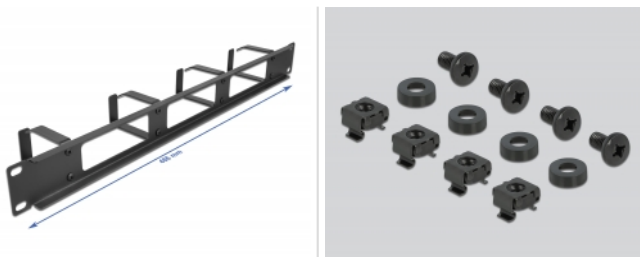

Delock Panneau de chemin de câble 19" pour la gestion des câbles avec ouverture et 4 crochets, 1 unité, noir

Description

Cette goulotte de Delock est appropriée pour être installée dans une armoire de réseau 19".

Avec les crochets robustes, les cordons de raccordement peuvent être cheminés horizontalement et de façon claire.

Avant avec ouverture

Le panneau est muni d'une ouverture pour faciliter l'accès aux câbles.

Spécifications techniques

- Pour le montage d'une cabine de réseau 19", 1U
- Panneau avec 4 crochets
- Avant avec ouverture
- Couleur : noir
- Matière : métal
- Dimensions (LxlxH) : env. 483,0 x 77,5 x 44,0 mm

N° produit 66658

EAN: 4043619666584

Pays d'origine: China

Emballage: Box

Contenu de l'emballage

- Goulotte 19"
- 4 x Vis
- 4 x écrous à cage
- 4 x rondelle

Image

General	
Mounting type:	19 in
Physical characteristics	
Matériaux:	métal
Longueur:	483,0 mm
Width:	77,5 mm
Height:	44,0 mm
Couleur:	noir