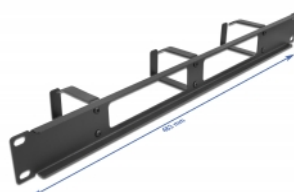

Panel przepustowy do gospodarki kablami 19", 3 haki, 1U, czarny

Opis

Panel przepustowy Delock nadaje się do instalacji w szafie sieciowej 19".

Właściwe ułożenie kabli

Kable sieciowe są prowadzone zwyczajnie od frontu to tyłu, tak że szafa pozostawia wrażenie porządku.

Układanie kabli, optymalna gospodarka nimi

Solidne haki pozwalają ułożyć kable poziomo.

Otwarty front

Panel jest niezamknięty z przodu co umożliwia łatwe prowadzenie kabli.

Specyfikacja

- Do montowania w szafie 19", 1U
- Panel, 3 haki
- Otwarty front
- Kolor: czarny
- Materiał: metal
- Wymiary (DxSxW): ok. 483,0 x 77,5 x 44,0 mm

Zawartość opakowania

- 19" panel przepustowy
- 4 x Śruby
- 4 x nakrętka klatkowa
- 4 x podkładka

Numer artykułu 66657

EAN: 4043619666577

Kraj pochodzenia: China

Opakowanie: Box

Zdjęcia

General	
Mounting type:	19 in
Physical characteristics	
Material:	metal
Długość:	483,0 mm
Width:	77,5 mm
Height:	44,0 mm
Kolor:	czarny