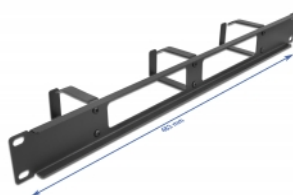

Μέτωπο με άνοιγμα

Ο πίνακας είναι εξοπλισμένος με άνοιγμα για να επιτρέψει την εύκολη πρόσβαση καλωδίου.

Χαρακτηριστικά

- Για τοποθέτηση σε θάλαμο δικτύου 19", 1U
- Πίνακας με 3 άγκιστρα
- Μέτωπο με άνοιγμα
- Χρώμα: μαύρο
- Υλικό: μέταλλο
- Διαστάσεις (ΜxΠxΥ): περ. 483,0 x 77,5 x 44,0 mm

Περιεχόμενα συσκευασίας

- 19" πίνακας δρομολόγησης
- 4 x βίδες
- 4 x έγκλειστα παξιμάδια
- 4 x Ροδέλα

Αρ. προϊόντος 66657

EAN: 404361966577

Χώρα προέλευσης: China

Συσκευασία: Συσκευασία

Εικόνες

General	
Mounting type:	19 in
Physical characteristics	
Υλικό:	μέταλλο
Μήκος:	483,0 mm
Width:	77,5 mm
Height:	44,0 mm
Χρώμα:	μαύρο