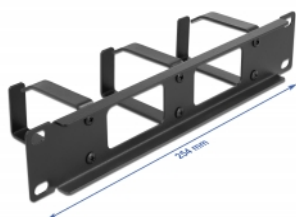

Delock Panel przepustowy do gospodarki kablami 10", 3 haki, 1U, czarny

Opis

Panel przepustowy Delock nadaje się do instalacji w szafie sieciowej 10".

Właściwe ułożenie kabli

Kable sieciowe są prowadzone zazwyczaj od frontu to tyłu, tak że szafa pozostawia wrażenie porządku.

Układanie kabli, optymalna gospodarka nimi

Solidne haki pozwalają ułożyć kable poziomo.

Otwarty front

Panel jest niezamknięty z przodu co umożliwia łatwe prowadzenie kabli.

Specyfikacja

- Do montowania w szafie 10", 1U
- Panel, 3 haki
- Otwarty front
- Kolor: czarny
- Materiał: metal
- Wymiary (DxSxW): ok. 254,0 x 77,5 x 44,0 mm

Zawartość opakowania

- 10" panel przepustowy
- 4 x Śruby
- 4 x nakrętka klatkowa
- 4 x podkładka

Numer artykułu 66656

EAN: 4043619666560

Kraj pochodzenia: China

Opakowanie: Box

Zdjęcia

General	
Mounting type:	10 in
Physical characteristics	
Material:	metal
Długość:	254,0 mm
Width:	77,5 mm
Height:	44,0 mm
Kolor:	czarny